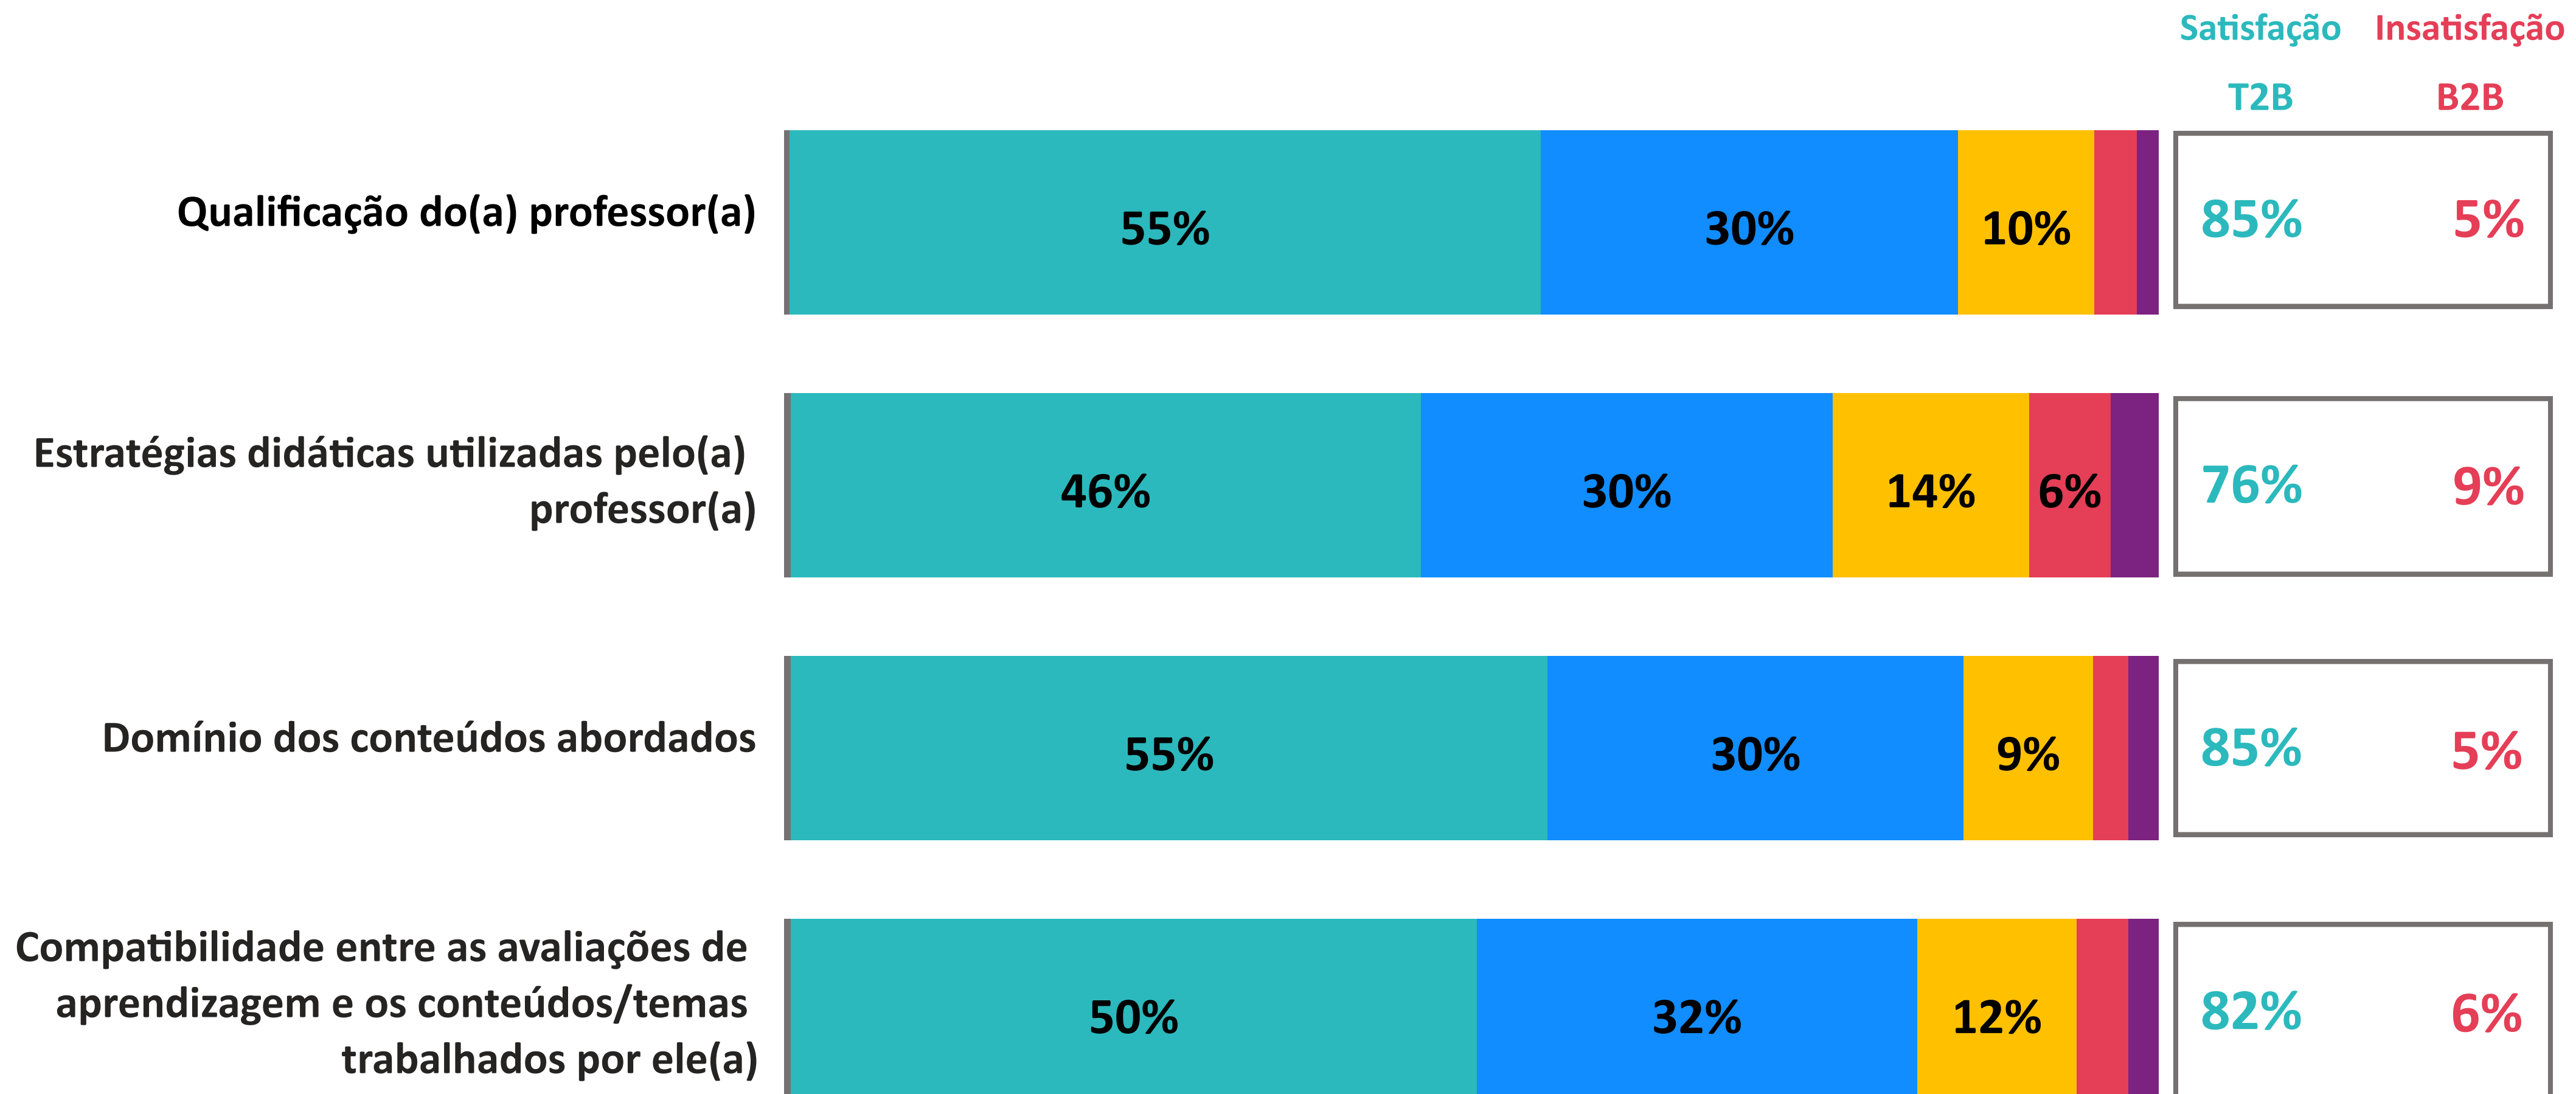

AVALIAÇÃO INSTITUCIONAL 2023.1 - Desempenho individual docente

Centro Universitário São Judas Tadeu EAD

sãojudas

★
4.3

Índice de Satisfação Discente

(média das notas)

n = 1008

■ Não sei avaliar/não se aplica
■ Muito satisfeito
■ Satisfeito

■ Nem satisfeito nem insatisfeito
■ Insatisfeito
■ Muito insatisfeito

T2B = % Muito Satisfeito + % Satisfeito

B2B = % Muito Insatisfeito + % Insatisfeito