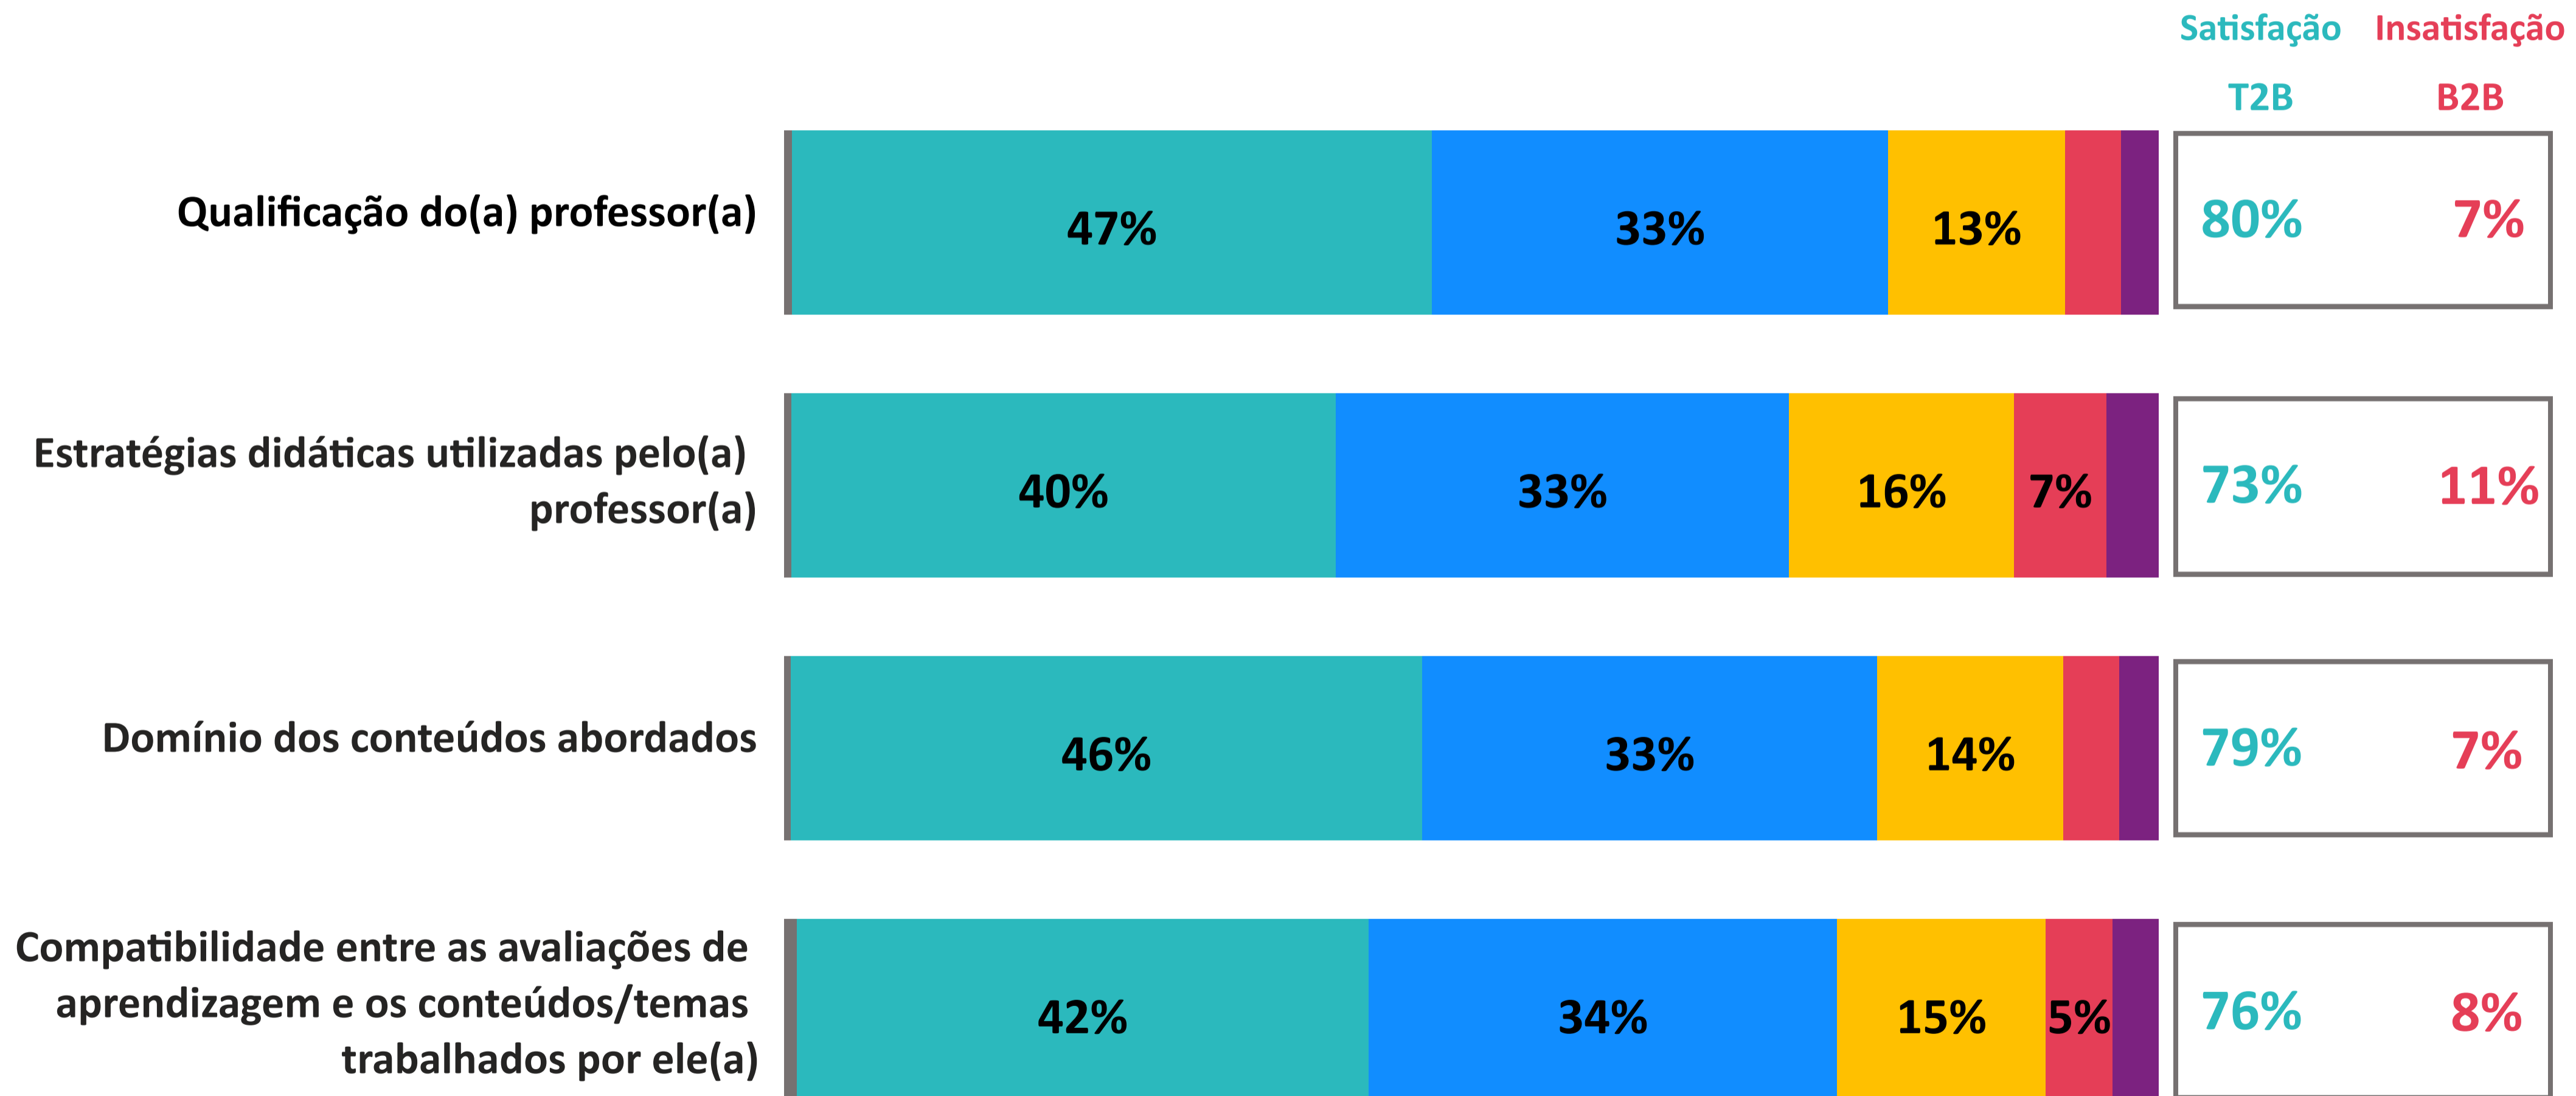

AVALIAÇÃO INSTITUCIONAL 2023.1

desempenho individual

sãojudas

★
4.1

Índice de Satisfação Discente

(média das notas)

n = 4671

Não sei avaliar/não se aplica
 Muito satisfeito
 Satisfeito

Nem satisfeito nem insatisfeito
 Insatisfeito
 Muito insatisfeito

T2B = % Muito Satisfeito + % Satisfeito

B2B = % Muito Insatisfeito + % Insatisfeito

Filtros de PROFESSORES e DISCIPLINAS estão no painel ao lado, junto com demais **FILTROS**.