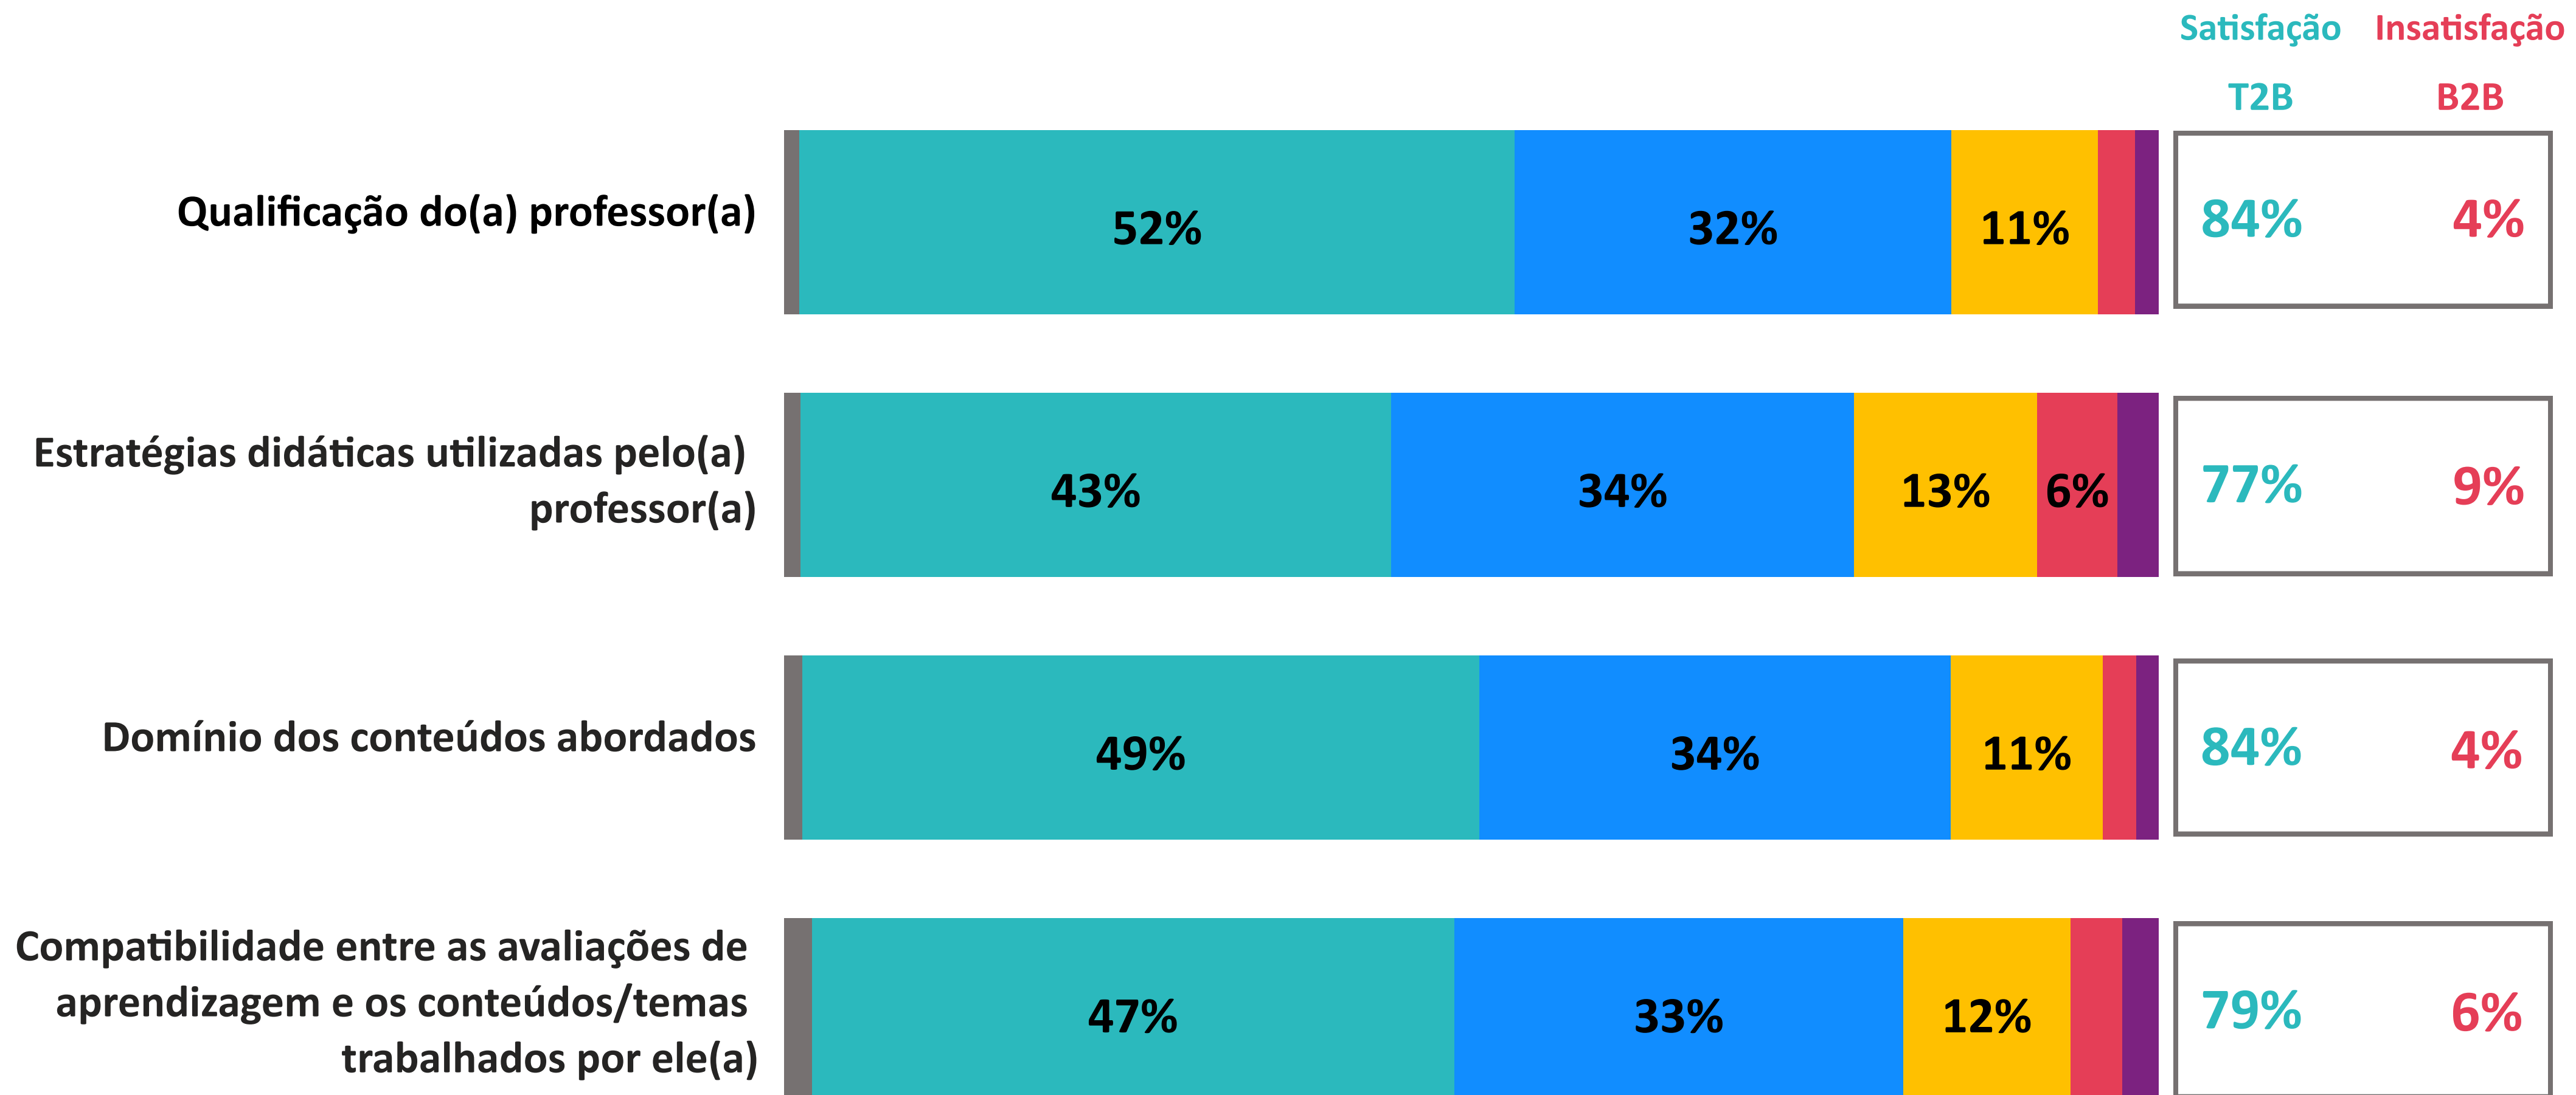

AVALIAÇÃO INSTITUCIONAL 2023.1

Desempenho Individual - Universidade São Judas Tadeu - Campus Santo Amaro

sãojudas

Índice de Satisfação Discente

(média das notas)

n = 1481

Não sei avaliar/não se aplica
 Muito satisfeito
 Satisfeito

Nem satisfeito nem insatisfeito
 Insatisfeito
 Muito insatisfeito

T2B = % Muito Satisfeito + % Satisfeito

B2B = % Muito Insatisfeito + % Insatisfeito