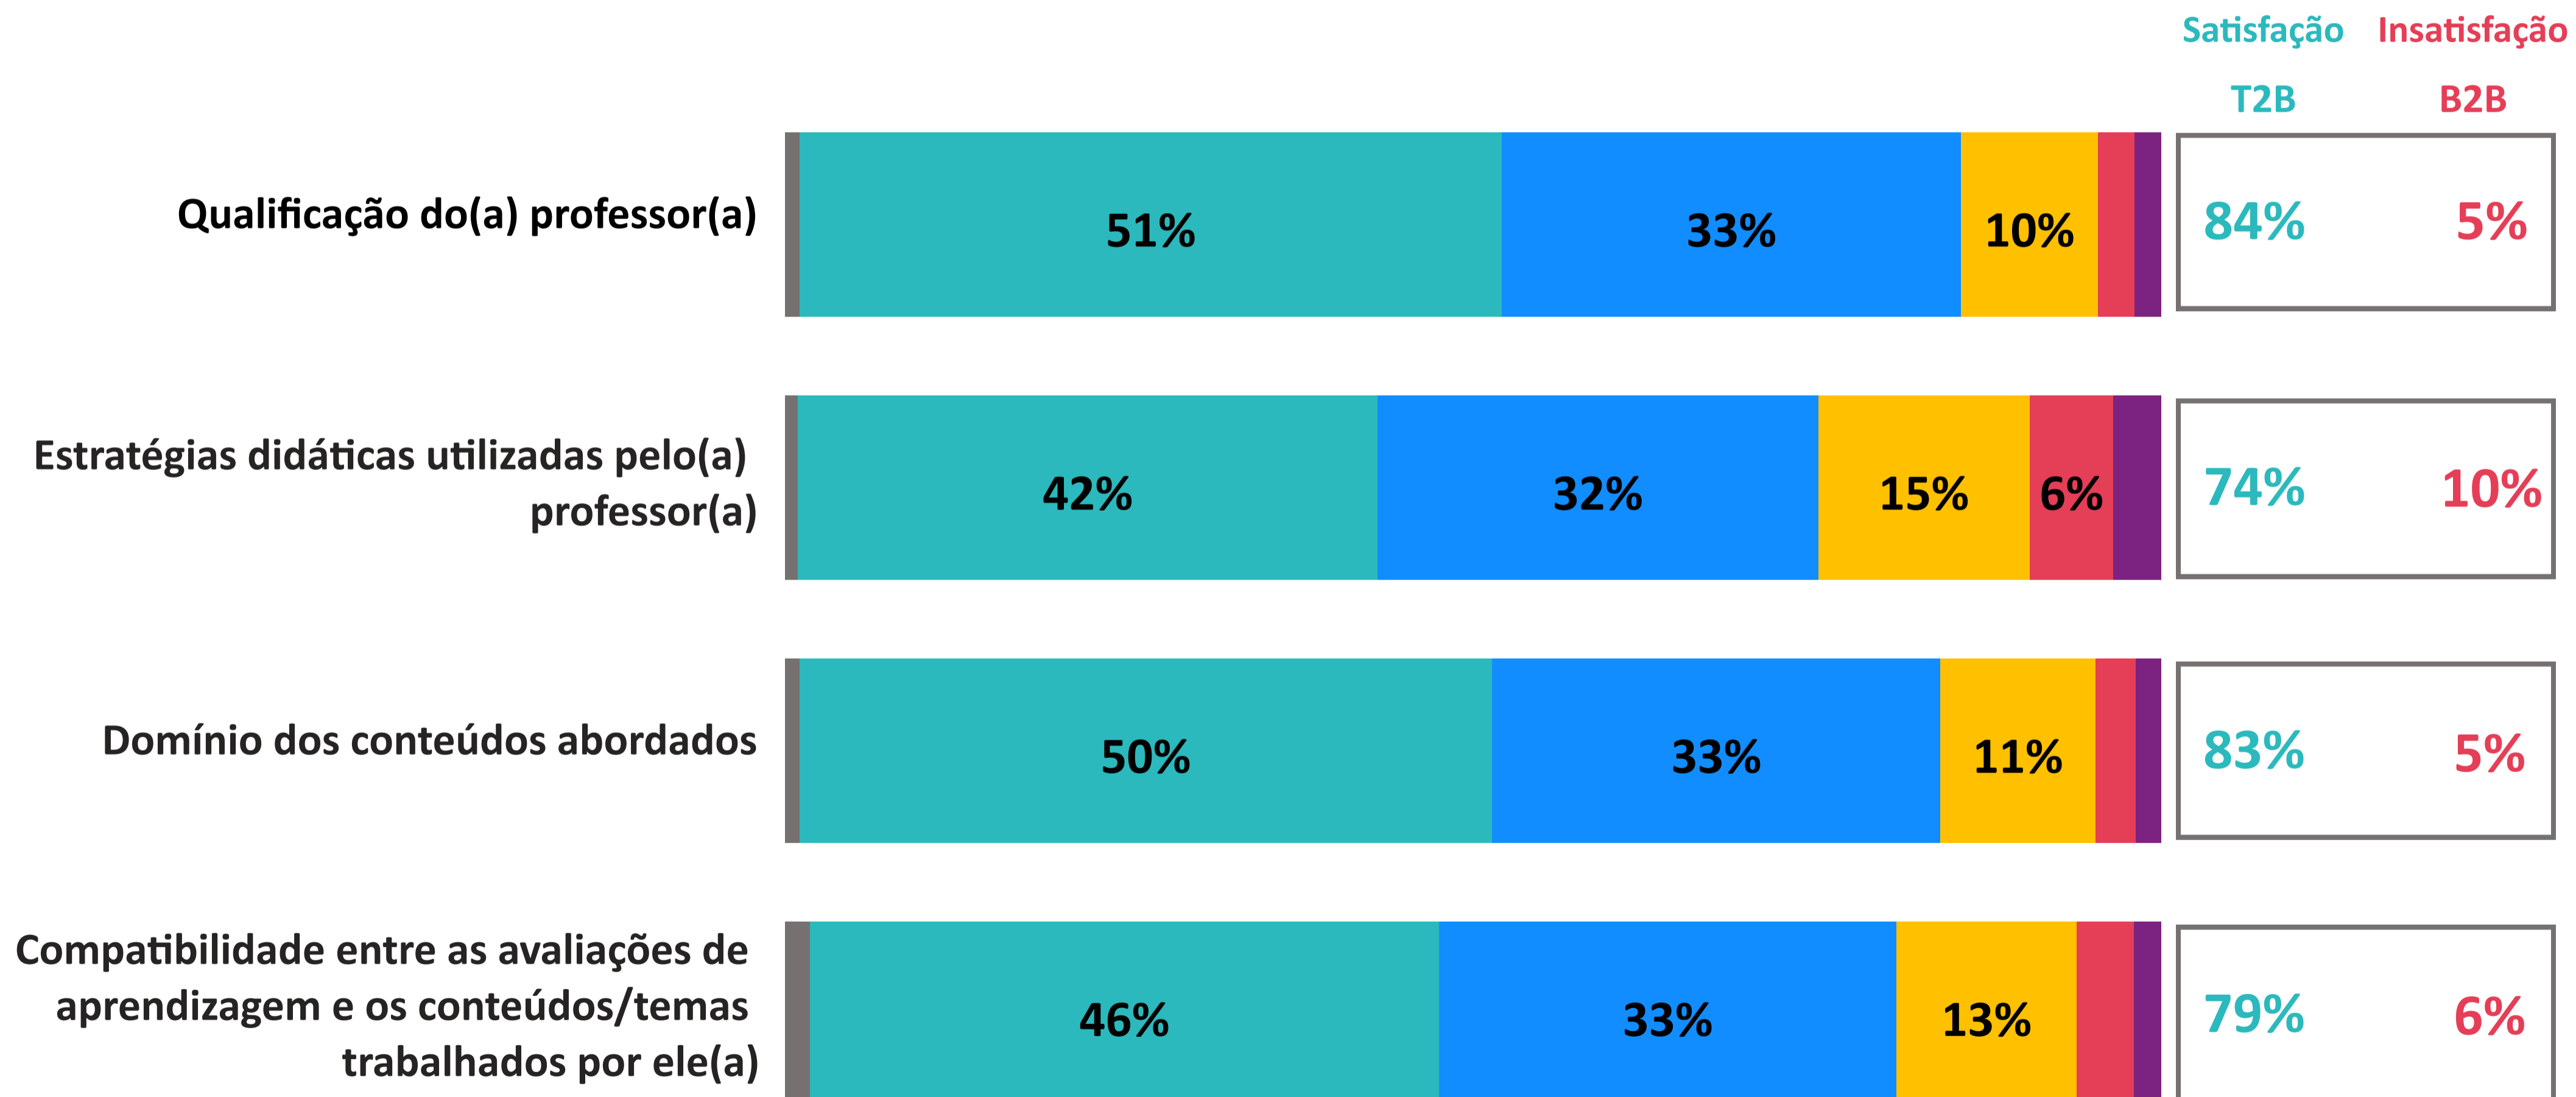

AVALIAÇÃO INSTITUCIONAL 2023.1

Desempenho Individual - Universidade São Judas Tadeu - Campus Santana

sãojudas

★
4.2

Índice de Satisfação Discente

(média das notas)

n = 2195

Não sei avaliar/não se aplica
 Muito satisfeito
 Satisfeito

Nem satisfeito nem insatisfeito
 Insatisfeito
 Muito insatisfeito

T2B = % Muito Satisfeito + % Satisfeito

B2B = % Muito Insatisfeito + % Insatisfeito