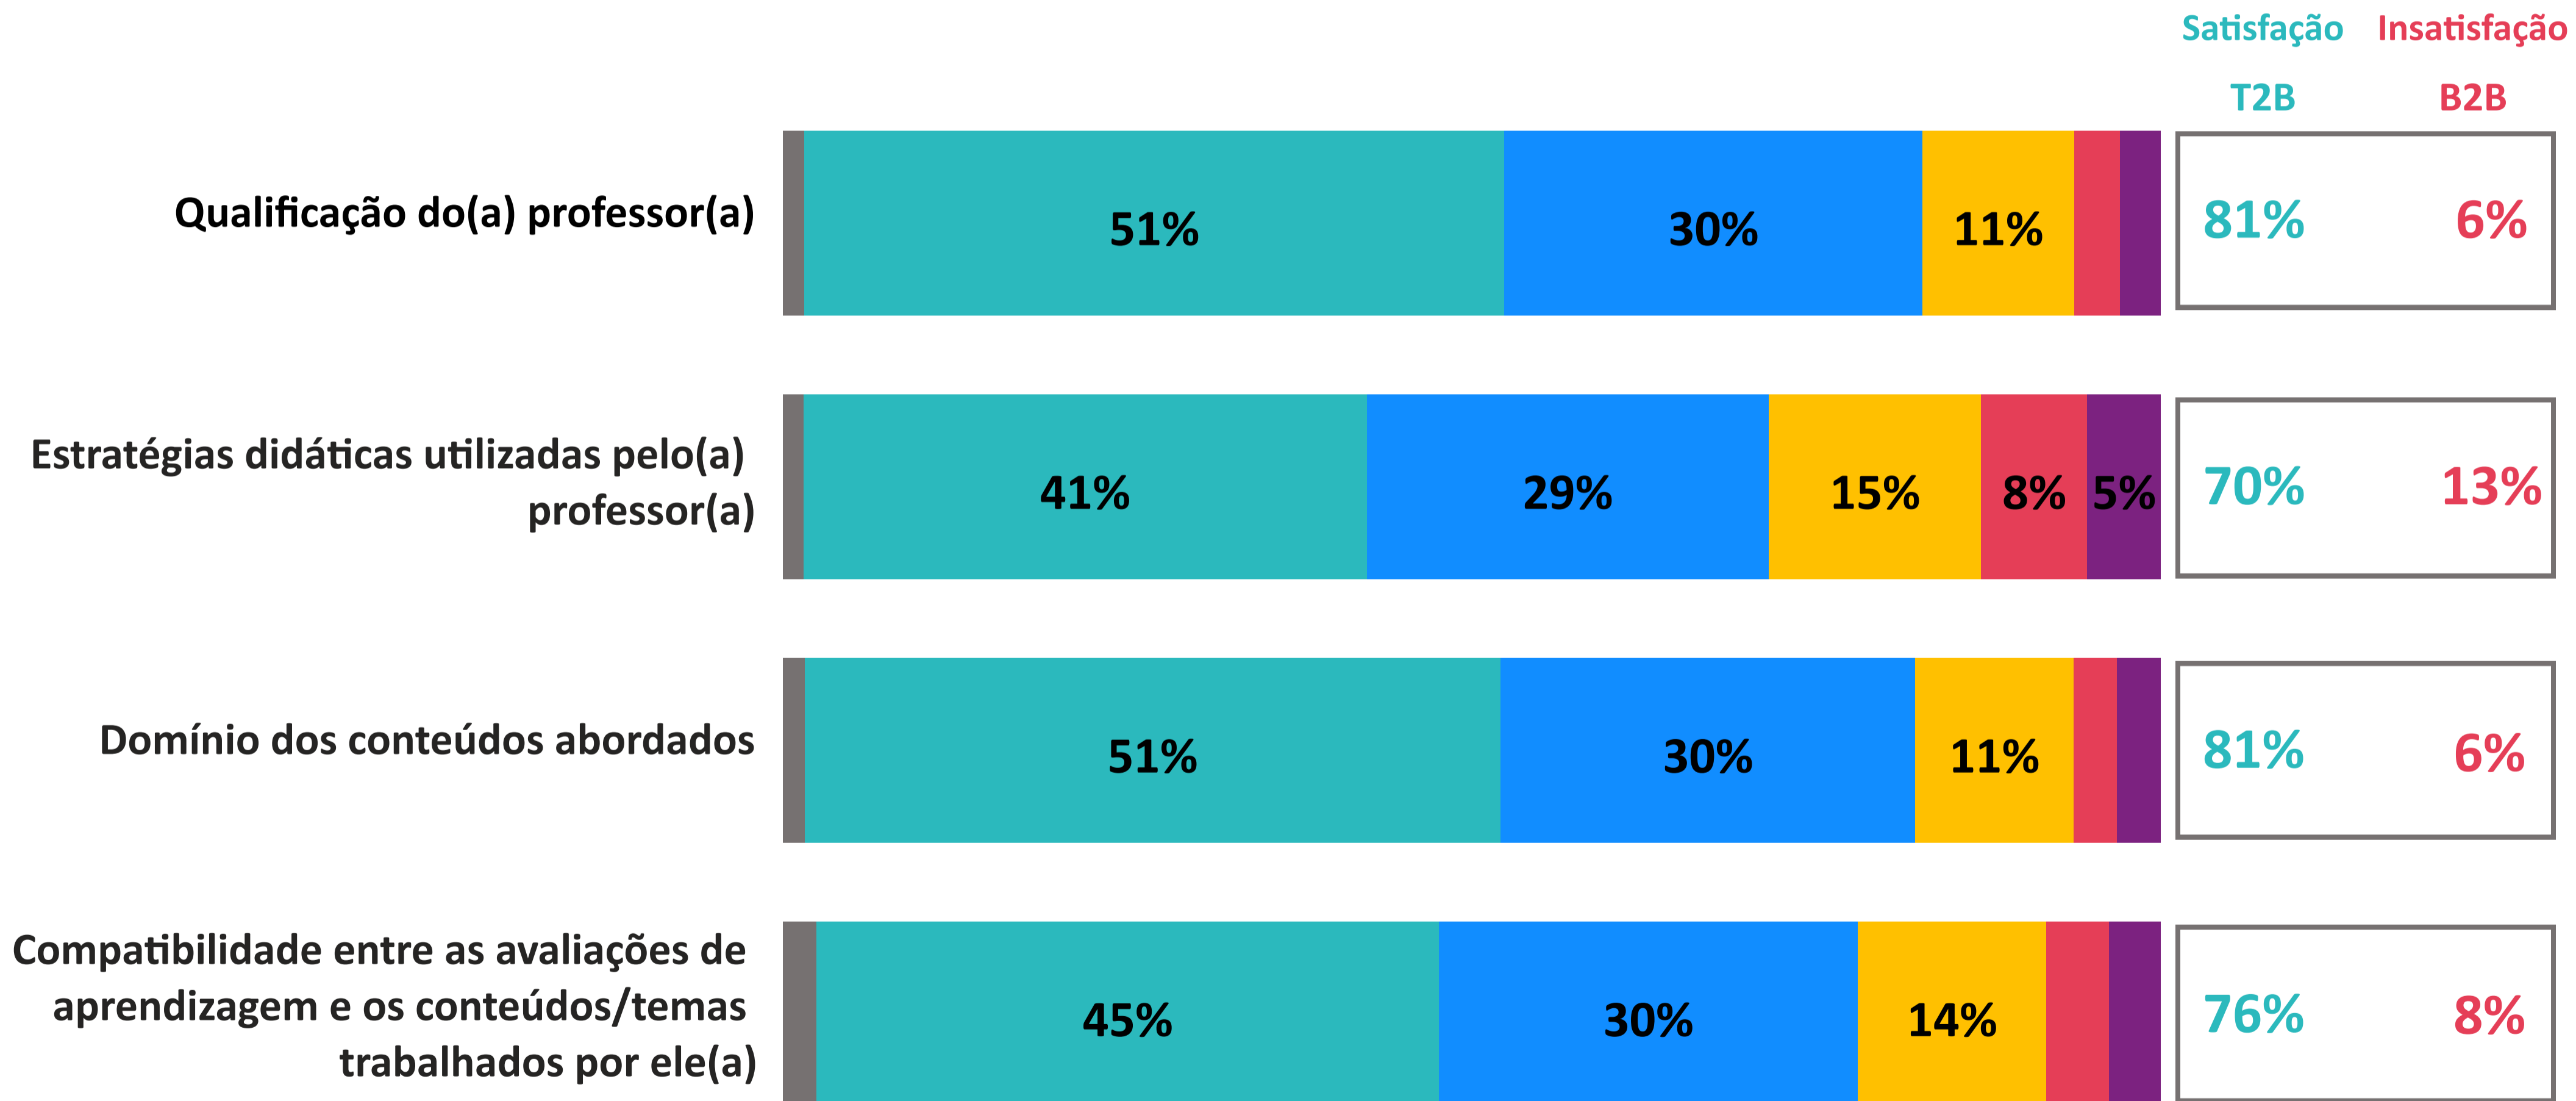

## Desempenho Individual - Universidade São Judas Tadeu - Campus Paulista

sãojudas

★  
4.1

### Índice de Satisfação Discente

(média das notas)

n = 3271

Não sei avaliar/não se aplica  
 Muito satisfeito  
 Satisfeito

Nem satisfeito nem insatisfeito  
 Insatisfeito  
 Muito insatisfeito

T2B = % Muito Satisfeito + % Satisfeito