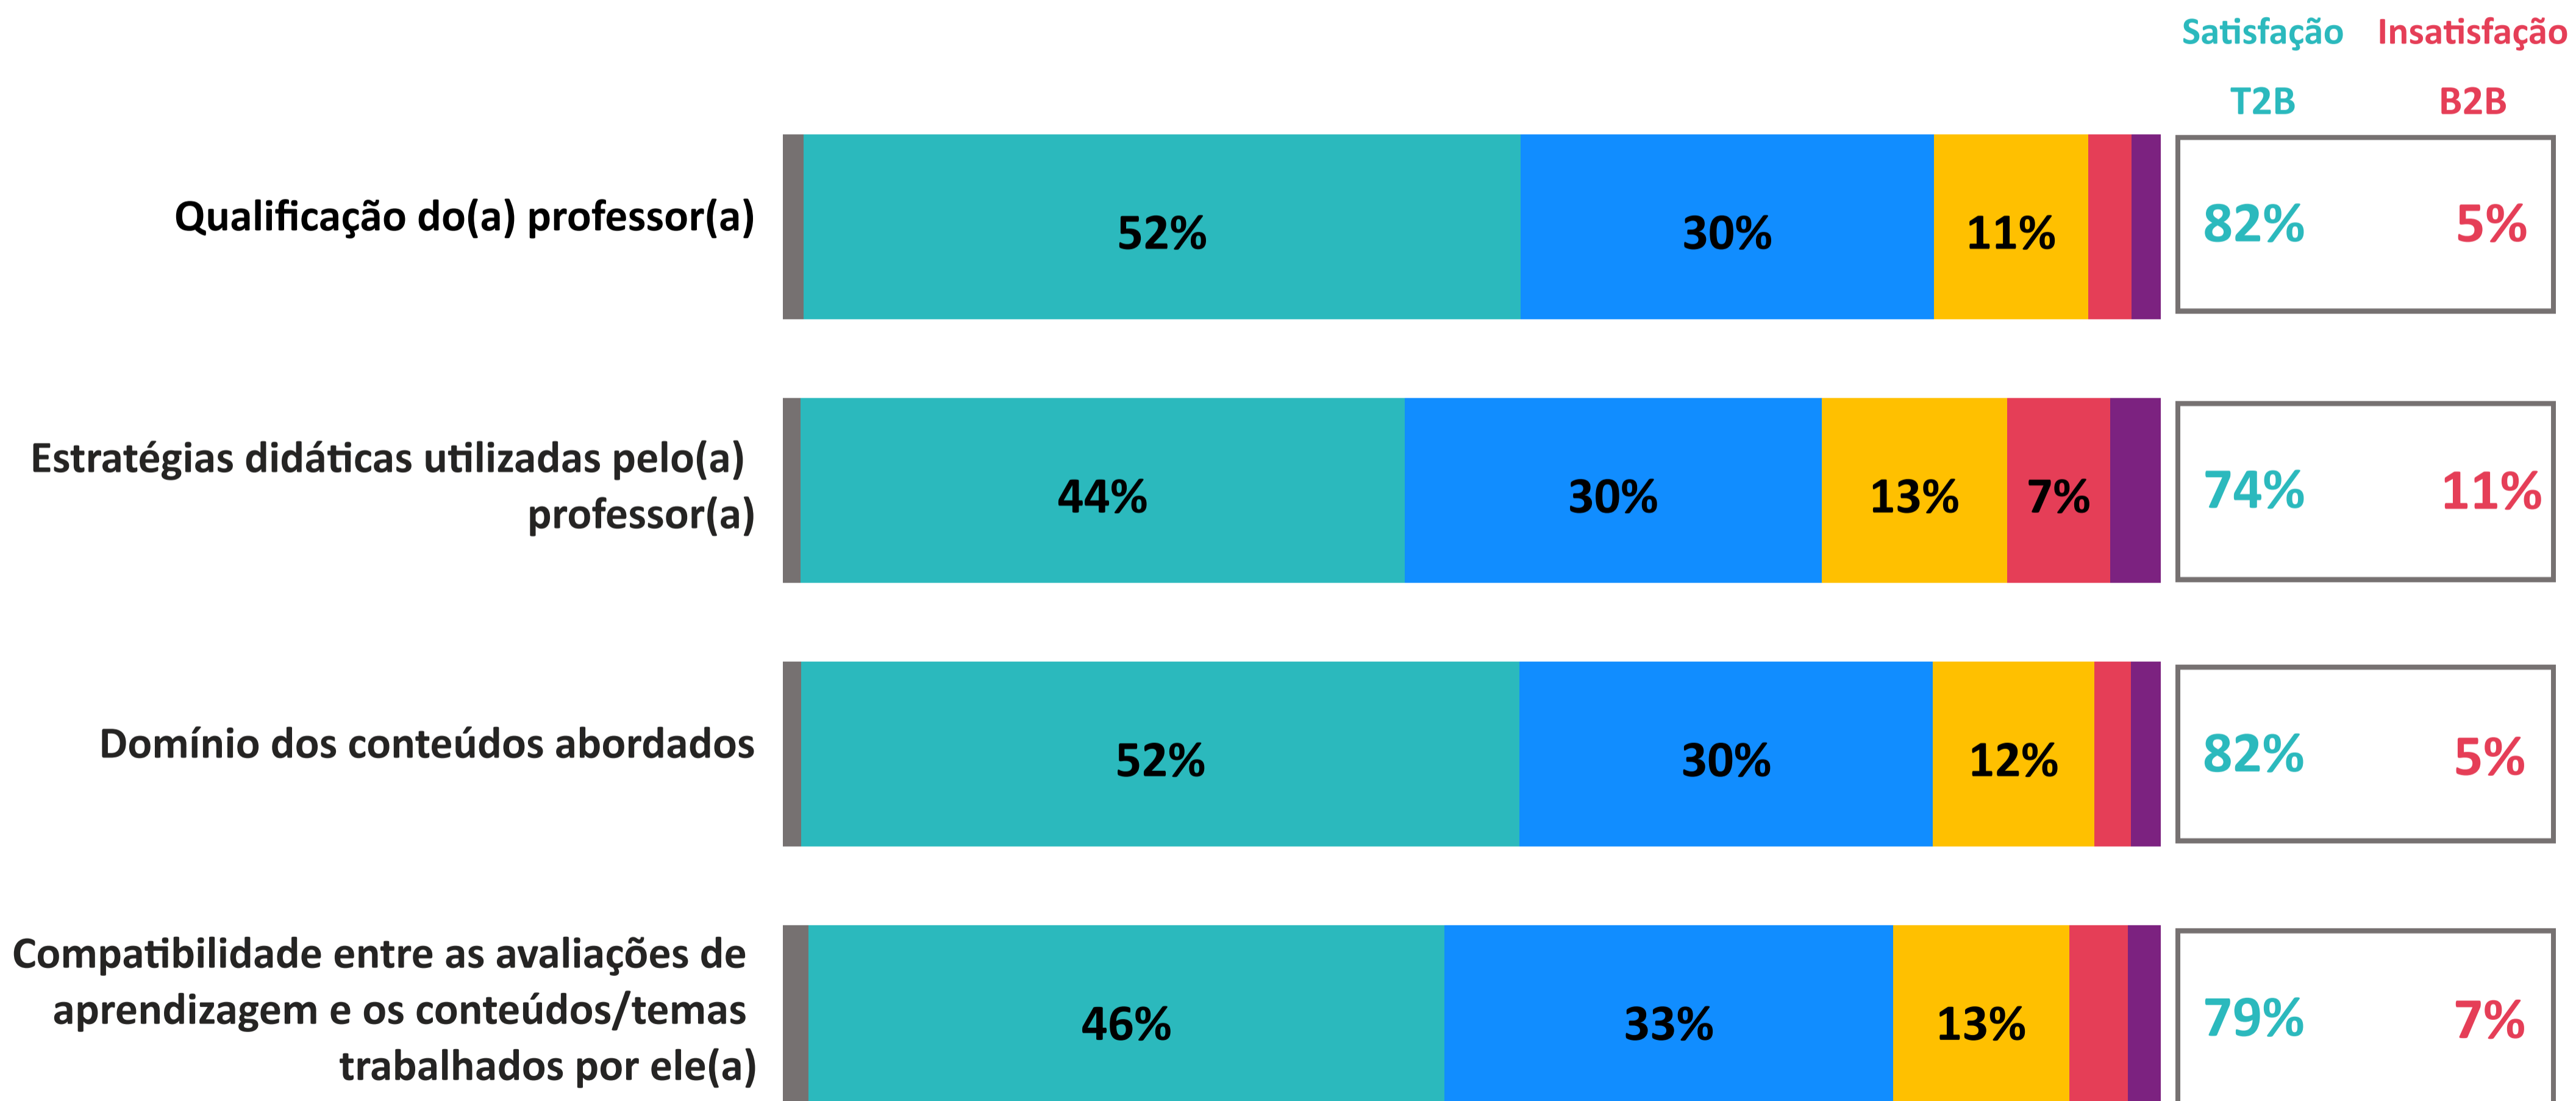

AVALIAÇÃO INSTITUCIONAL 2023.1

Desempenho Individual - Universidade São Judas Tadeu - Campus JABAQUARA

sãojudas

4.2

Índice de Satisfação Discente

(média das notas)

n = 2076

Não sei avaliar/não se aplica
 Muito satisfeito
 Satisfeito

Nem satisfeito nem insatisfeito
 Insatisfeito
 Muito insatisfeito

T2B = % Muito Satisfeito + % Satisfeito

B2B = % Muito Insatisfeito + % Insatisfeito