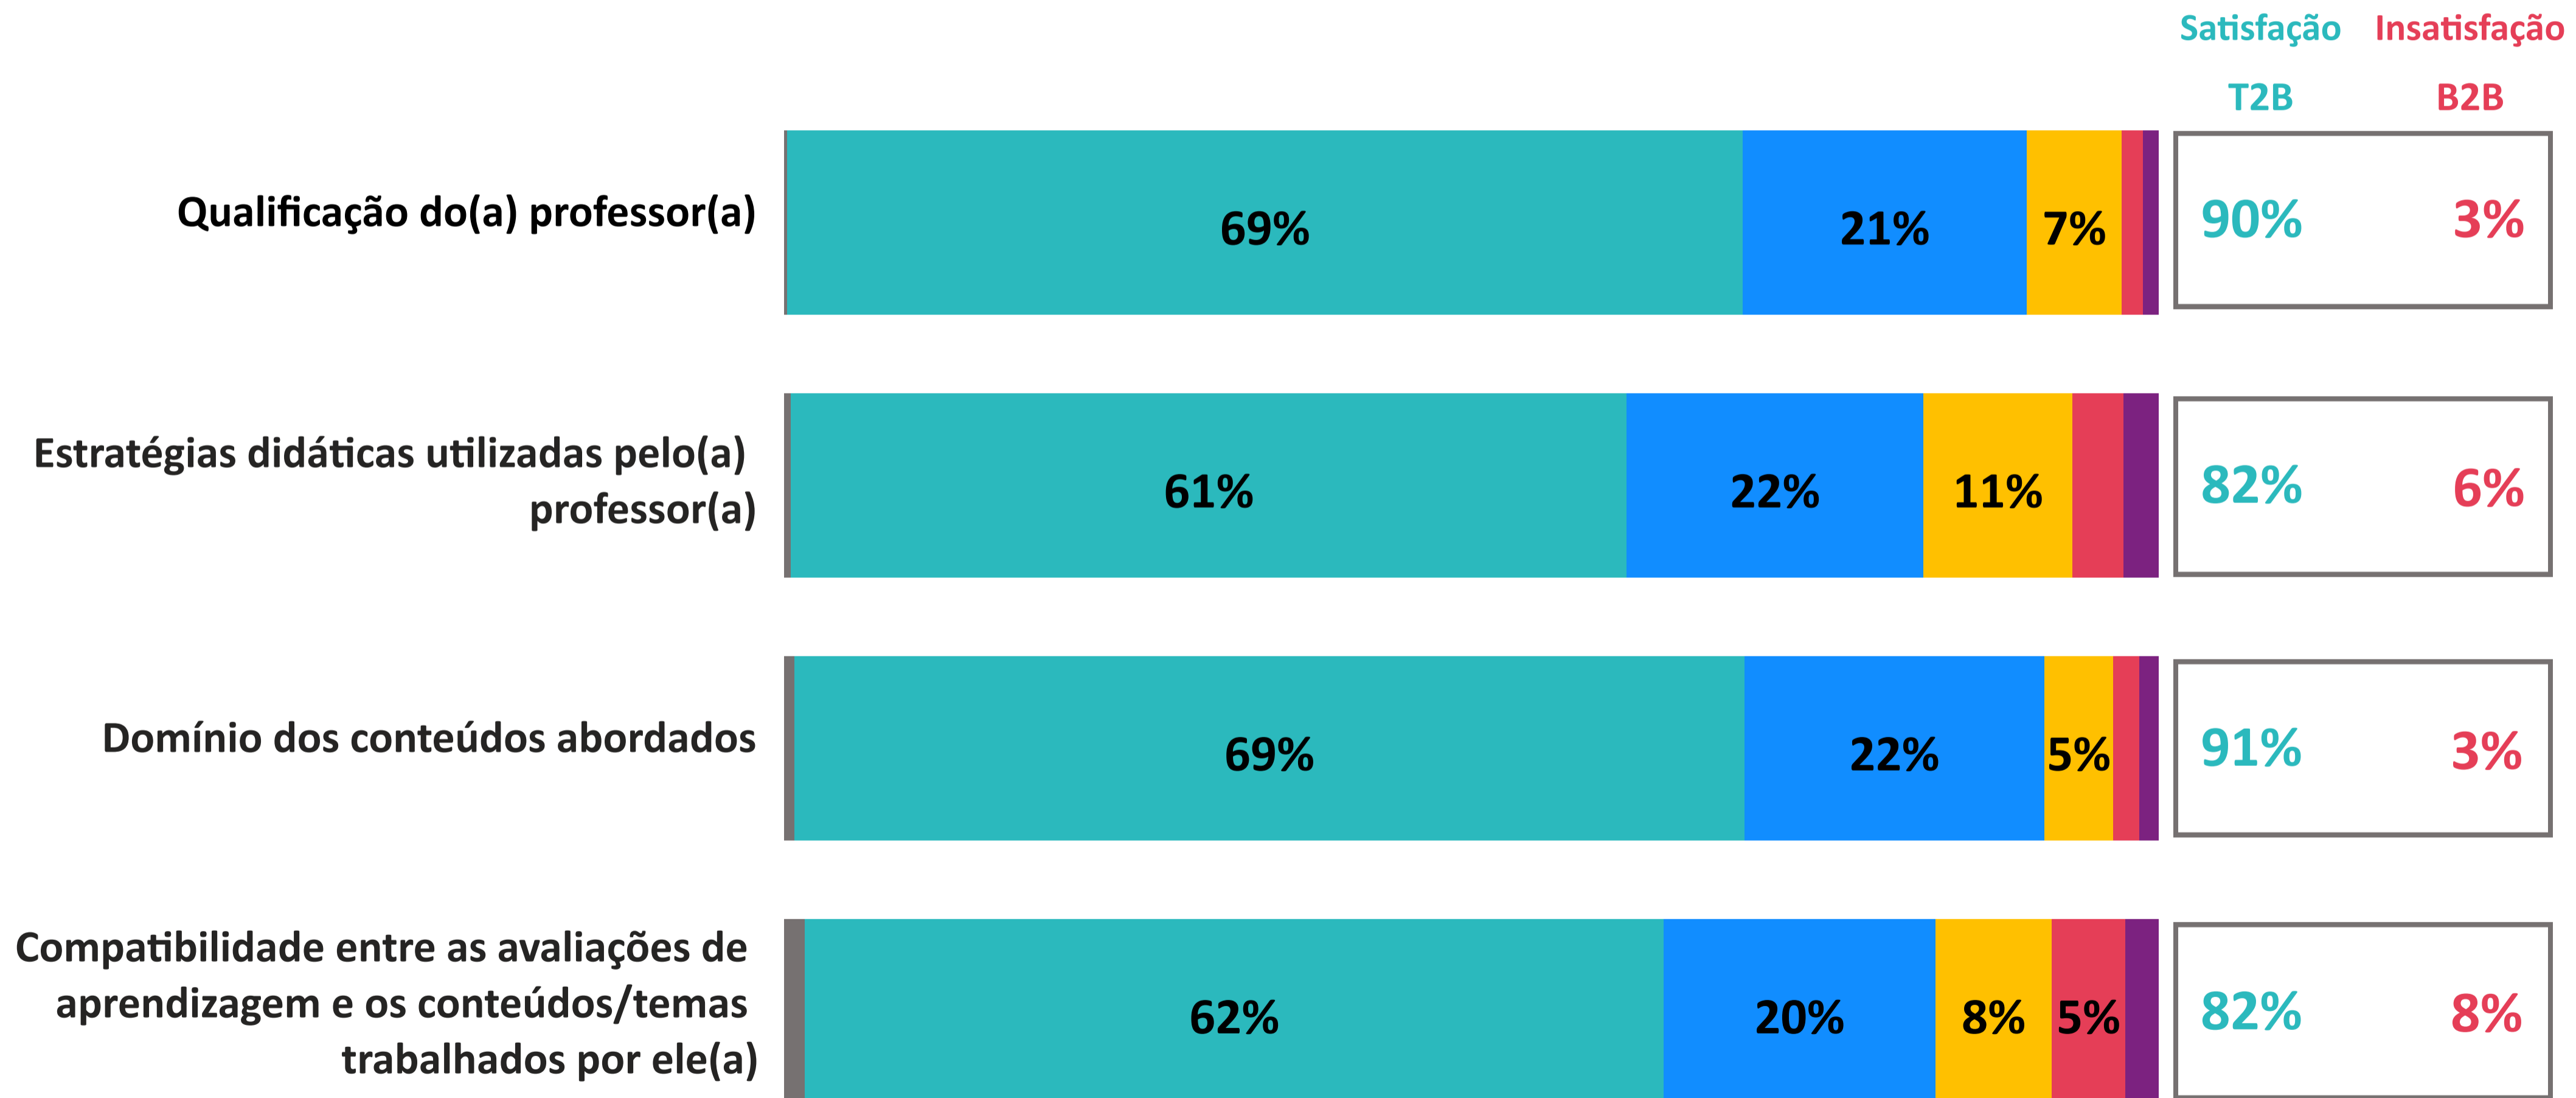

## Desempenho Individual - Universidade São Judas Tadeu - Campus Cubatão

★  
4.5

**Índice de Satisfação Discente**  
(média das notas)  
n = 783

■ Não sei avaliar/não se aplica  
■ Muito satisfeito  
■ Satisfeito

■ Nem satisfeito nem insatisfeito  
■ Insatisfeito  
■ Muito insatisfeito

T2B = % Muito Satisfeito + % Satisfeito

B2B = % Muito Insatisfeito + % Insatisfeito